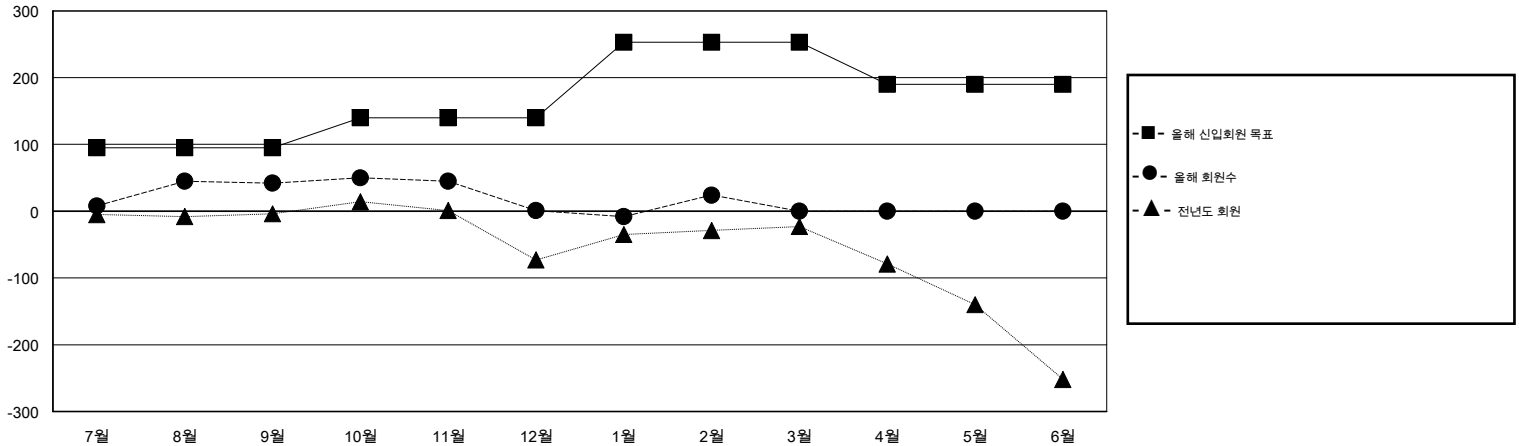

MONTHLY MEMBERSHIP PROGRESS REPORT

District 355 D

Results as of: 2/28/2015

GMT: JUNG YUL CHOI

장소 REPUBLIC OF KOREA

현장지역 GMT 5

클럽					회원 1인당				
결과- 2014-2015					결과- 2014-2015				
사분기	신생클럽 목표	신생클럽	해산된 클럽	순 증강/감소	사분기	신입회원 목표	추가된 차터 및 신입 회원	퇴회 회원	순 증강/감소
7월/8월/9월	0	0	1	-1	7월/8월/9월	95	196	154	42
10월/11월/12월	1	0	0	0	10월/11월/12월	45	120	161	-41
1월/2월/3월	0	0	0	0	1월/2월/3월	113	112	89	23
4월/5월/6월	0	0	0	0	4월/5월/6월	-63	0	0	0

목표 및 누적 신생클럽 수

목표 및 누적 회원수

해산된 클럽: 1	1명 이상의 신입회원을 등록한 72 CLUBS OF 91	성별 분포
		남성 2,600 (77.31%)
		여성 763 (22.69%)
퇴회회원	여기에 클릭하여 현황보고 내용 검토	가족단위 회원 9
작고 4		세대주 4
클럽해산 0		비 세대주 5
기타 400		
합계 404		