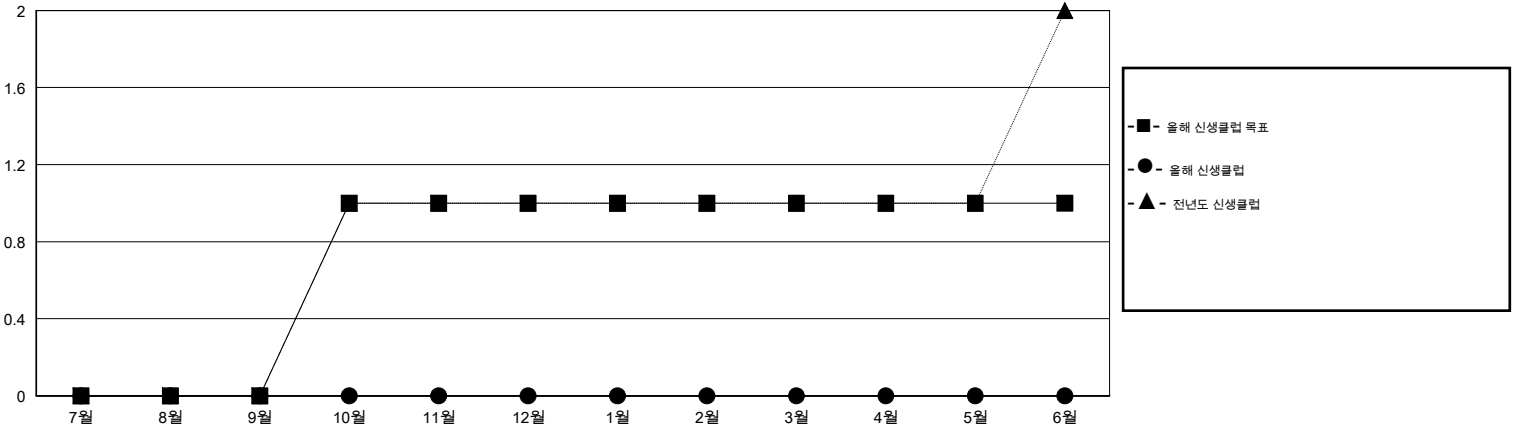

MONTHLY MEMBERSHIP PROGRESS REPORT

District 355 D

Results as of: 2/28/2015

GMT: JUNG YUL CHOI

장소 REPUBLIC OF KOREA

현장지역 GMT 5

클럽					회원 1인당				
결과- 2014-2015					결과- 2014-2015				
사분기	신생클럽 목표	신생클럽	해산된 클럽	순 증강/감소	사분기	신입회원 목표	추가된 차터 및 신입 회원	퇴회 회원	순 증강/감소
7월/8월/9월	0	0	1	-1	7월/8월/9월	95	196	154	42
10월/11월/12월	1	0	0	0	10월/11월/12월	45	120	161	-41
1월/2월/3월	0	0	0	0	1월/2월/3월	113	112	89	23
4월/5월/6월	0	0	0	0	4월/5월/6월	-63	0	0	0

목표 및 누적 신생클럽 수

목표 및 누적 회원수

해산된 클럽: 1	1명 이상의 신입회원을 등록한 72 CLUBS OF 91	성별 분포
		남성 2,600 (77.31%)
		여성 763 (22.69%)
퇴회회원	여기에 클릭하여 현황보고 내용 검토	가족단위 회원 9
작고 4		세대주 4
클럽해산 0		비 세대주 5
기타 400		
합계 404		